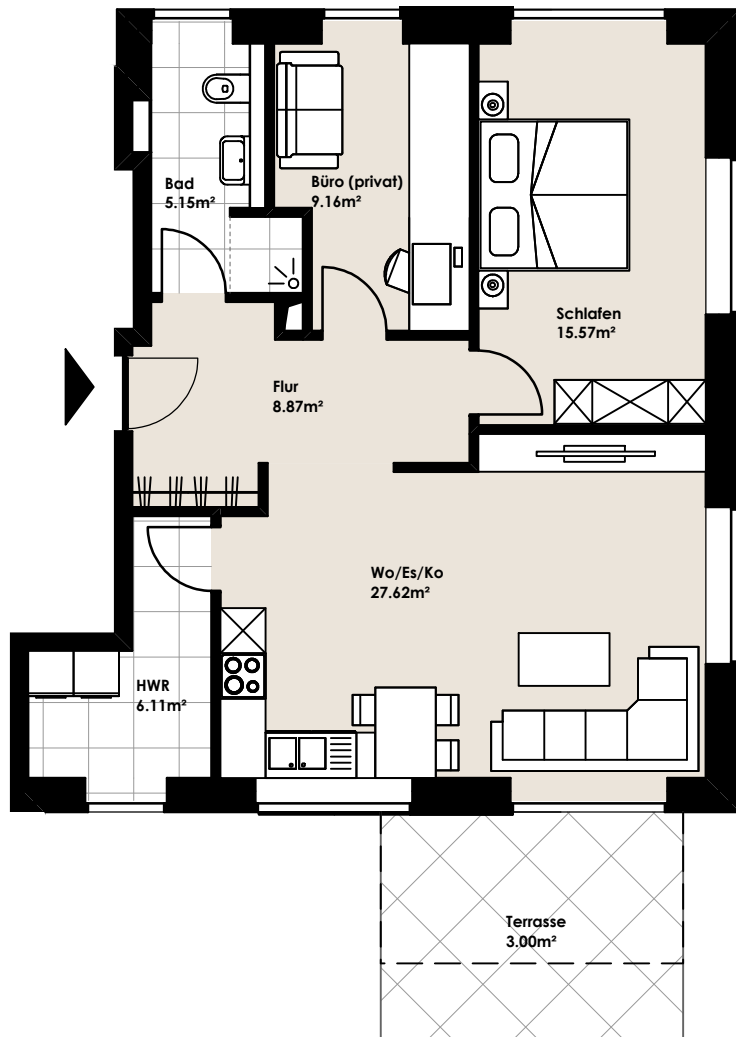

ADAMS IMMOBILIEN

Wohnung 02

75.48m²

Erdgeschoss

Hauptstraße 71
26810 Westoverledingen

Alle Maße und Flächen sind Fertigmaße und Planmaße gem. WoFIV. Alle Ausführungsmaße unterliegen der Toleranz im Hochbau nach DIN 18202 und können geringfügig von den Planmaßen abweichen.