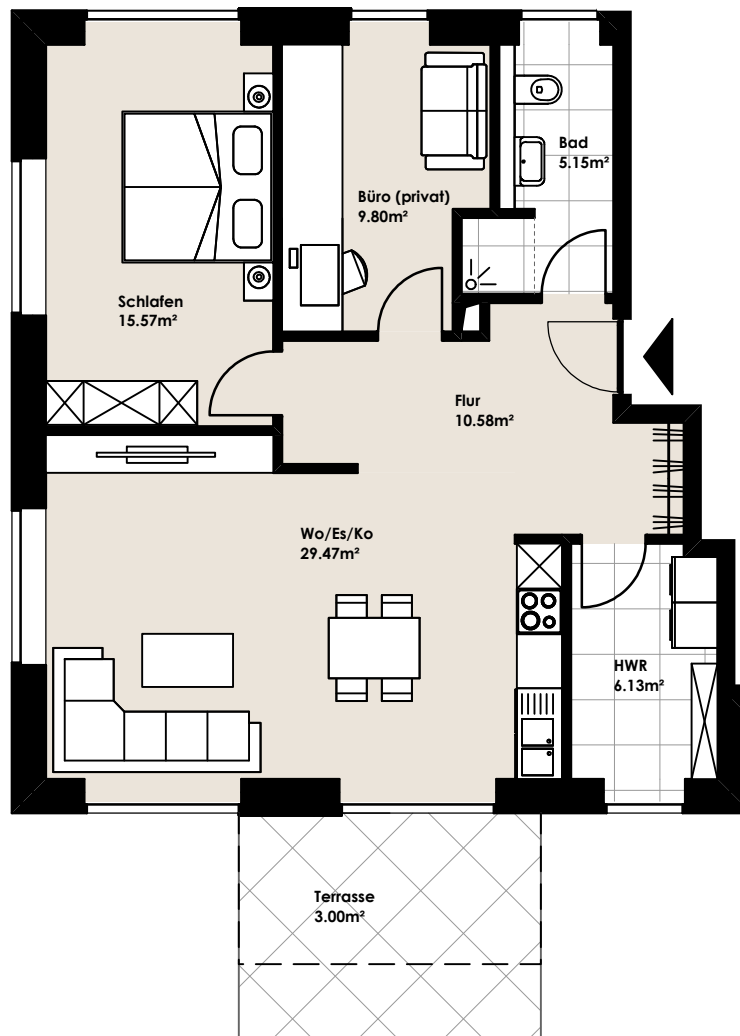

ADAMS IMMOBILIEN

Wohnung 01

79.70m²

Erdgeschoss

Hauptstraße 71
26810 Westoverledingen

Alle Maße und Flächen sind Fertigmaße und Planmaße gem. WoFIV. Alle Ausführungsmaße unterliegen der Toleranz im Hochbau nach DIN 18202 und können geringfügig von den Planmaßen abweichen.